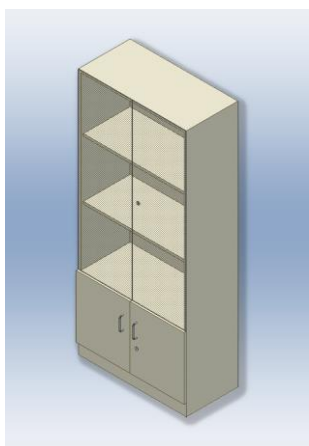

### Dupla pólyázó asztal

Anyaga fehér bútorlap.  
A fekvő felület szivaccsal  
bélelt, műbőrborítású.

Mérete: 135x68x90 cm

## Szekrények

Kartontároló szekrény

5 vagy 10 fiókos kartontároló szekrény  
Fehér bútorlapból készül.  
Szélesség: 670/350 mm  
Mélység: 600 mm  
Magasság: 1310 mm

Fali mérekszékény

Fehér vagy egyedi színű  
bútorlapból, zárható tele ajtóval.  
Mérete: 60x60x32 cm

2+2 ajtós műszerszekrény  
1+1 ajtós műszerszekrény

Fehér vagy egyedi  
színű bútorlapból.  
Felül zárható üveg,  
alul bútorlap ajtók.

Méretek:

2+2ajtós: 90x60x180 cm  
1+1 ajtós: 45x60x180 cm

2+2 ajtós fém műszerszekrény  
1+1 ajtós fém műszerszekrény